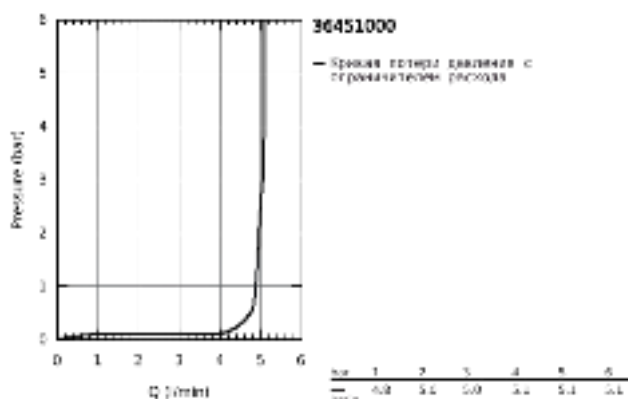

### ОПИСАНИЕ ПРОДУКТА

- Colour: хром
- с инфракрасным датчиком для двусторонней связи для мониторинга, настройки и сервисного обслуживания
- 6V литиевая батарейка, тип CR-P2
- Срок службы батарейки: прил. 7 лет (150 включений в день)
- GROHE Long-Life Finish - стойкое долговечное покрытие
- GROHE Water Saving ограничитель расхода воды 5,7 л/мин
- Изолированный водоток - вода не контактирует с металлами корпуса смесителя
- корпус выполнен из композитного полимера
- гибкая подводка
- обратный клапан
- грязеулавливающие фильтры
- со встроенным электромагнитным клапаном
- внешняя батарея
- система быстрого монтажа
- многоступенчатый указатель состояния батарейки
- 7 предустановленных режимов:
  - автоматический смыв
  - термическая дезинфекция
  - моющий режим
- дополнительные функции и точные настройки с помощью пульта дистанционного управления 36 407
- Одобрено в CE
- класс шума I по DIN 4109
- тип защиты смесителя IP 59