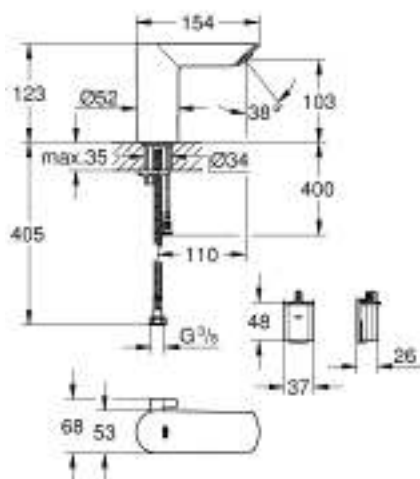

### ОПИСАНИЕ ПРОДУКТА

- Colour: хром
- с инфракрасным датчиком для двусторонней связи для мониторинга, настройки и сервисного обслуживания
- 6V литиевая батарейка, тип CR-P2
- Срок службы батарейки: прил. 7 лет (150 включений в день)
- GROHE Long-Life Finish - стойкое долговечное покрытие
- GROHE Water Saving ограничитель расхода воды 5,7 л/мин
- Изолированный водоток - вода не контактирует с металлами корпуса смесителя
- корпус выполнен из композитного полимера
- гибкая подводка
- обратный клапан
- грязеулавливающие фильтры
- со встроенным электромагнитным клапаном
- внешняя батарея
- система быстрого монтажа
- многоступенчатый указатель состояния батарейки
- 7 предустановленных режимов:
  - автоматический смыв
  - термическая дезинфекция
  - моющий режим
- дополнительные функции и точные настройки с помощью пульта дистанционного управления 36 407
- Одобрено в CE
- класс шума I по DIN 4109
- тип защиты смесителя IP 59