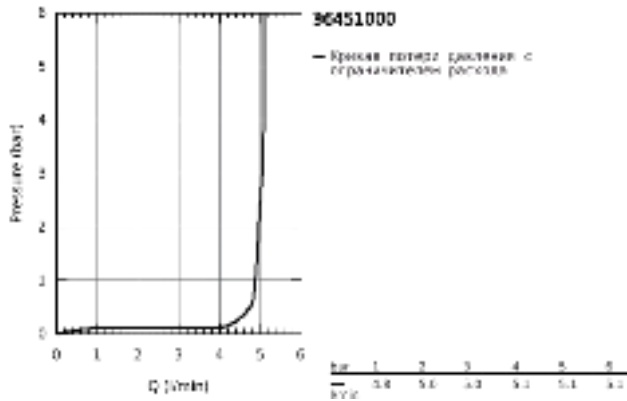

36 451 000 **BAU COSMOPOLITAN E ИНФРАКРАСНАЯ ЭЛЕКТРОНИКА ДЛЯ РАКОВИНЫ
СО СМЕШИВАНИЕМ И С РЕГУЛИРУЕМЫМ ОГРАНИЧИТЕЛЕМ ТЕМПЕРАТУРЫ**